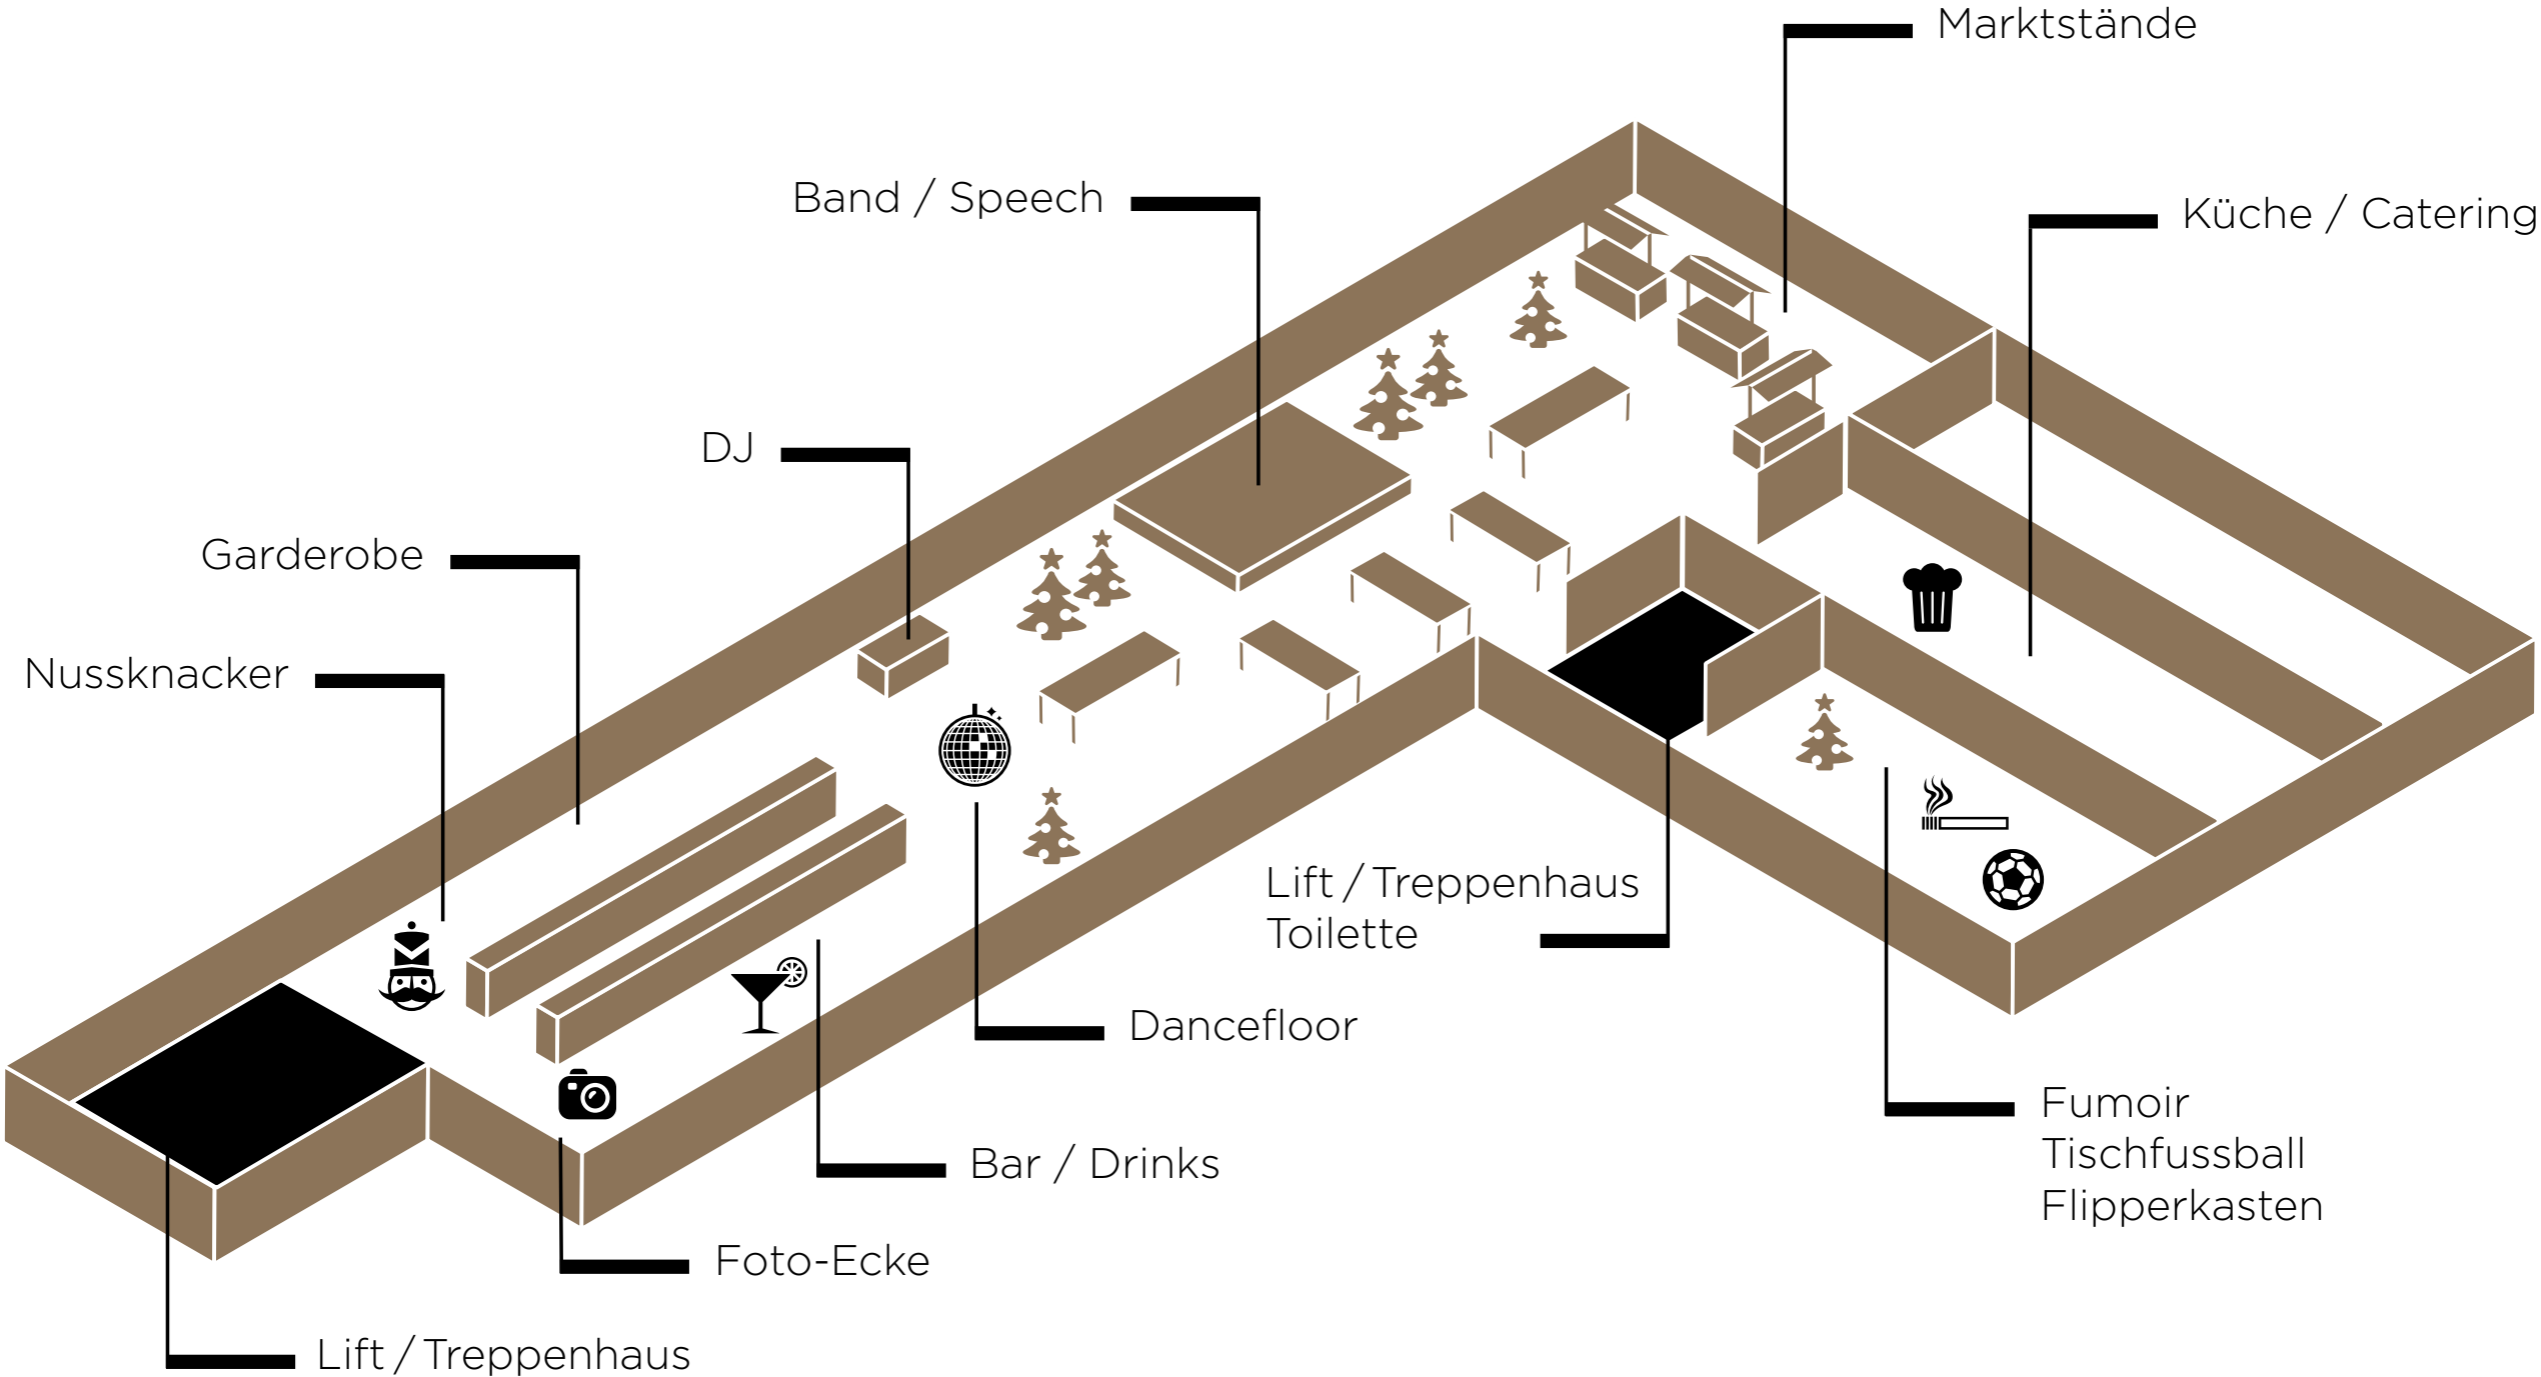

# EINTAUCHEN IN VERGANGENE ZEITEN

---

Die kommende Weihnachtszeit in der Alten Sihlpapierfabrik steht im Zeichen der goldenen Vergangenheit. Vintage-Möbel und kulinarische Klassiker schaffen die Grundlage für ein einmaliges Weihnachtsfest. Der industrielle Charakter des Hauses bietet den Rahmen für ein Fest, an das sich die Gäste noch lange erinnern werden.

# PAPIERSAAL

2. Stock  
Bar, Bühne, Festsaal

Mit seiner flexibel gestaltbaren Ausstattung und der gehobenen Atmosphäre besitzt der Papiersaal alle Voraussetzungen, die ein Festsaal benötigt. Durch die Vintage-Dekoration bekommt die prägende Patina des Saales eine weitere, fassbare Komponente. Während sich neben der Tanzfläche die Plattenteller drehen und der Barkeeper seinen Shaker schüttelt, verbringen die Gäste einen Abend in der schwungvollen Retro-Welt des letzten Jahrhunderts.

# FOLIUM

1. Stock  
Galas, Partys, Dinnersaal

Die grosszügige und flexible Raumgestaltung des Foliums lädt dazu ein, jedem Dinner eine ganz spezielle Note zu geben. Der Raum wird durch sein modulares Aufteilungssystem den mannigfachen Bedürfnissen verschiedener Dinersituationen hervorragend gerecht. Auch die Dekoration und Videoprojektionen tragen dieser Flexibilität und Inszenierung Rechnung. So dinieren die Gäste beispielsweise in einer verschneiten Winterlandschaft oder finden sich in einem amerikanischen Diner wieder.

## GROSSE MARKT-SZENERIE IM VINTAGE-LOOK

Austern & Kaviar an der Vodka-Bar

---

*Salate vom Buffet:*

Caesar Salad mit Speck, Parmesan & Croutons

Randen, Edamame & Avocado

Pikanter Kürbissalat mit Limette, Honig,  
Ingwer & Koriander