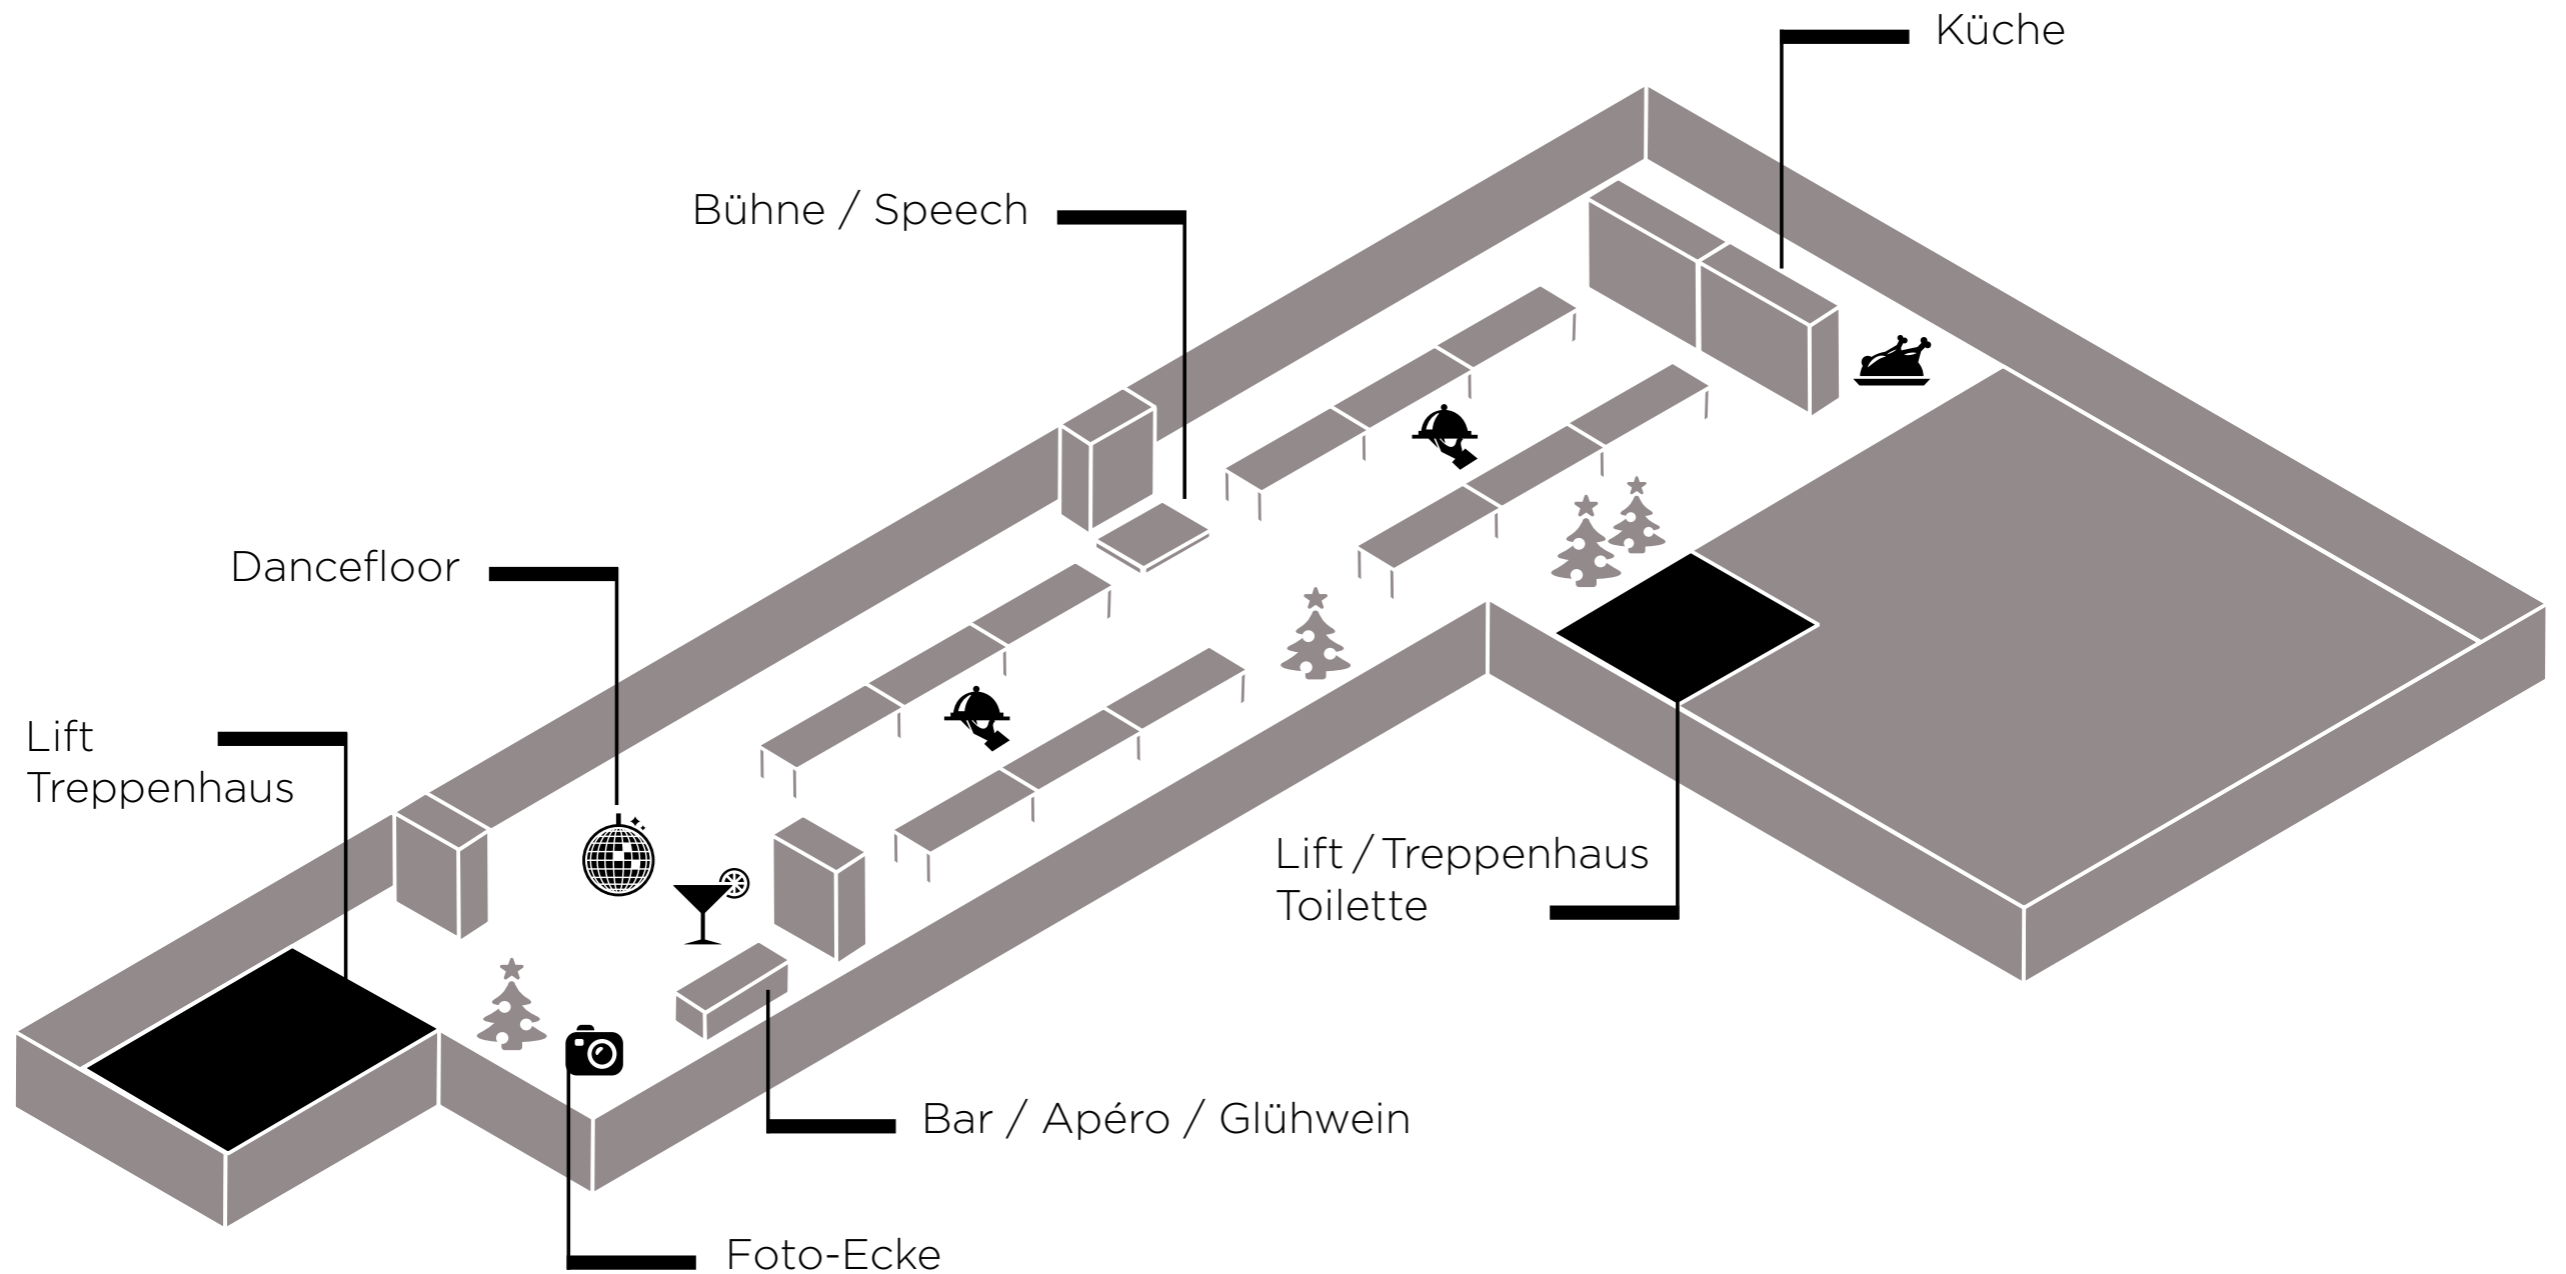

# PAPIERSAAL

2. Stock  
Bar, Bühne, Festsaal

Mit seiner flexibel gestaltbaren Ausstattung und der gehobenen Atmosphäre besitzt der Papiersaal alle Voraussetzungen, die ein Festsaal benötigt. Durch die Vintage-Dekoration bekommt die prägende Patina des Saales eine weitere, fassbare Komponente. Während sich neben der Tanzfläche die Plattenteller drehen und der Barkeeper seinen Shaker schüttelt, verbringen die Gäste einen Abend in der schwungvollen Retro-Welt des letzten Jahrhunderts.

# FOLIUM

1. Stock  
Galas, Partys, Dinnersaal

Die grosszügige und flexible Raumgestaltung des Foliums lädt dazu ein, jedem Dinner eine ganz spezielle Note zu geben. Der Raum wird durch sein modulares Aufteilungssystem den mannigfachen Bedürfnissen verschiedener Dinersituationen hervorragend gerecht. Auch die Dekoration und Videoprojektionen tragen dieser Flexibilität und Inszenierung Rechnung. So dinieren die Gäste beispielsweise in einer verschneiten Winterlandschaft oder finden sich in einem amerikanischen Diner wieder.