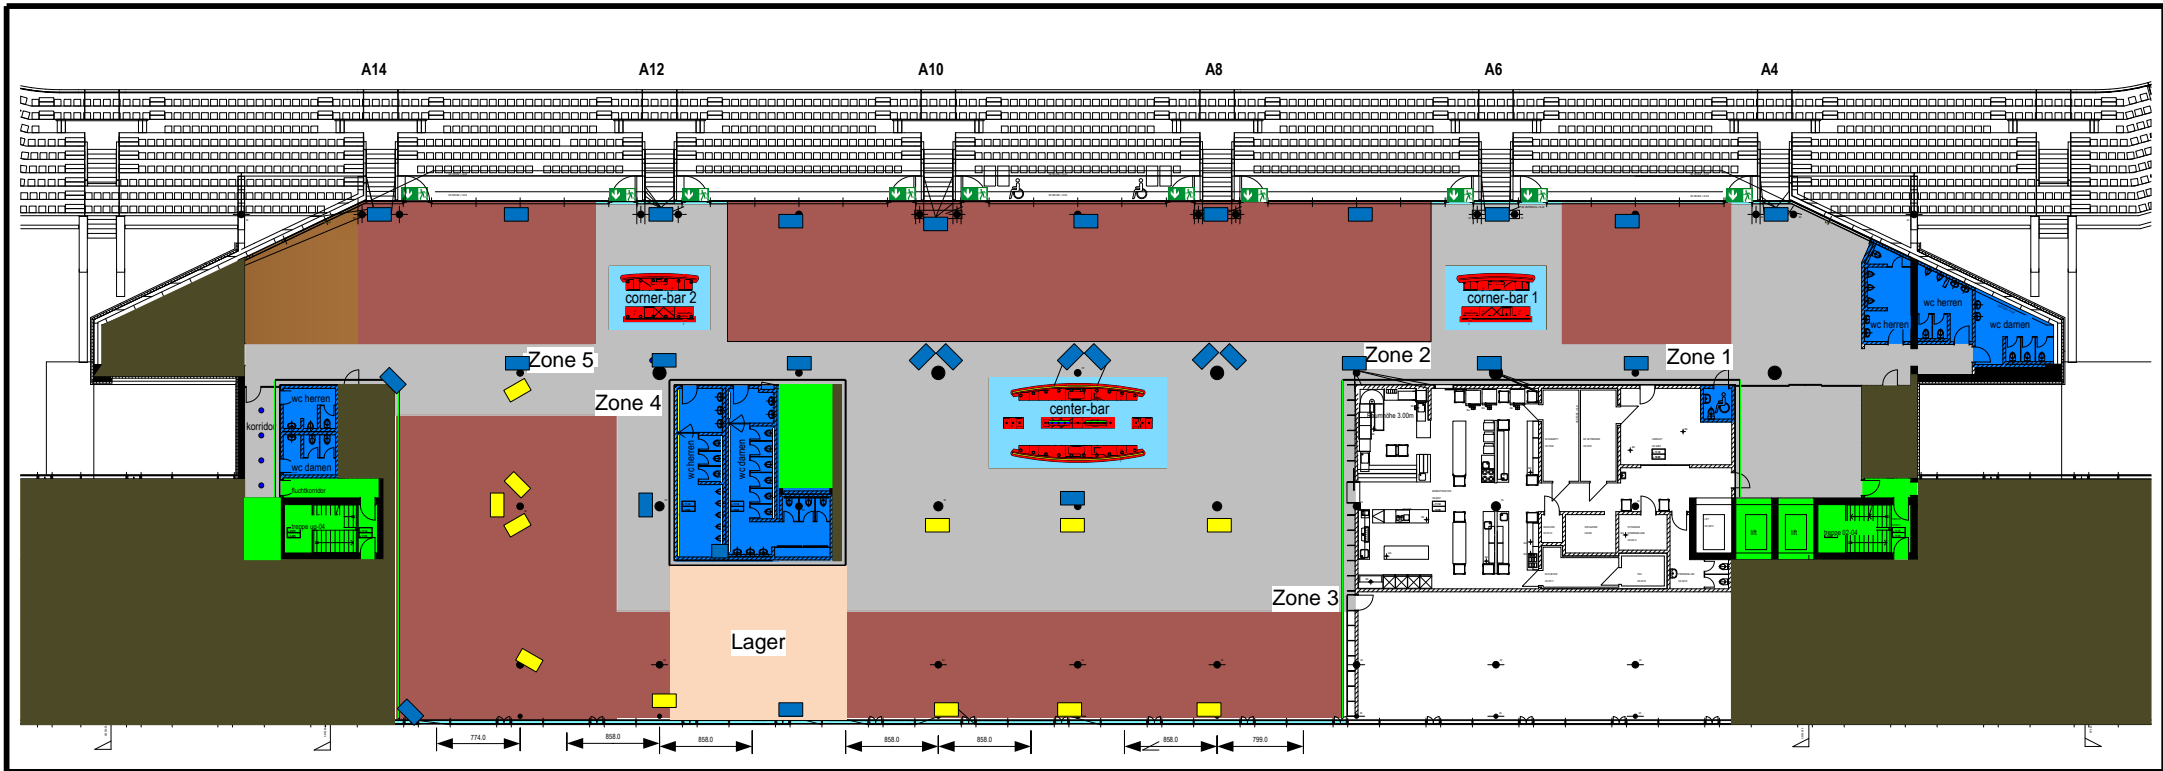

# EVENT- UND KONGRESSZENTRUM

/CHAMPIONS LOUNGE - 3. STOCK

Kunde:

Event Datum: ○

🚪 Notausgänge dürfen nicht verstellt werden!

🟡 12 bestehende Bildschirme Zone 4 & YB Family

🟢 28 Bildschirme Champions Lounge

□ 2 Bildschirme = Reserve