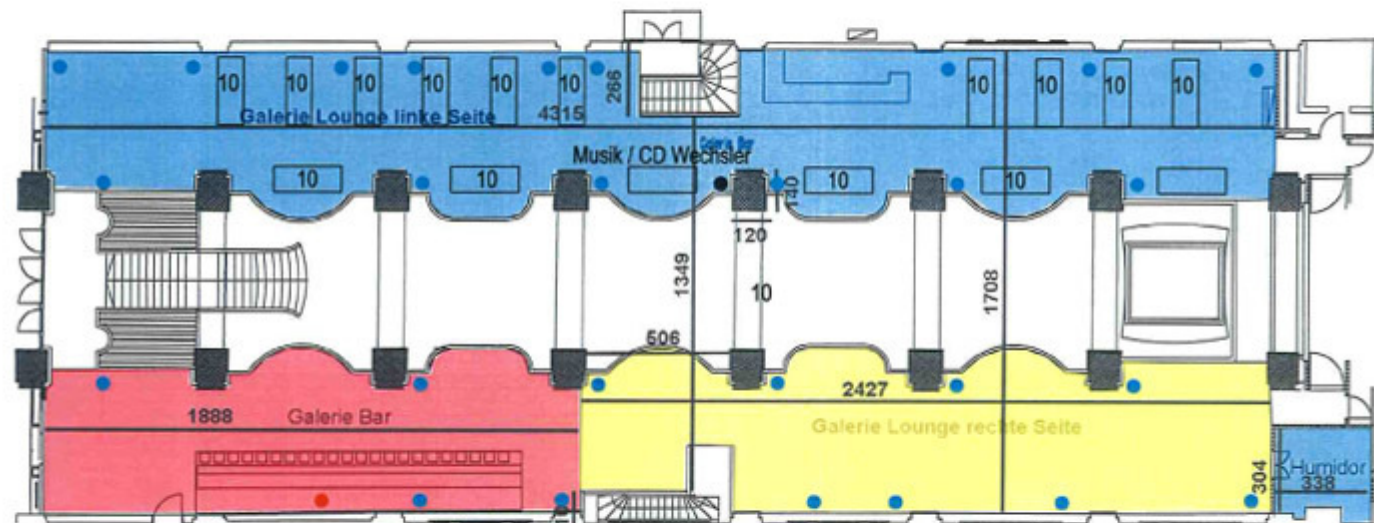

Galerie

- Steckdosen 220V, 16A
- Lautsprechervolume Regler für Bar
- Lautsprechereingang

Met. 1:200

BINDELLA *terra vite vita*

Kornhauskeller
Grundriss Galerie I
Maßstab M 1: 200
Sitzplätze Galerie 150
Elektrikplan