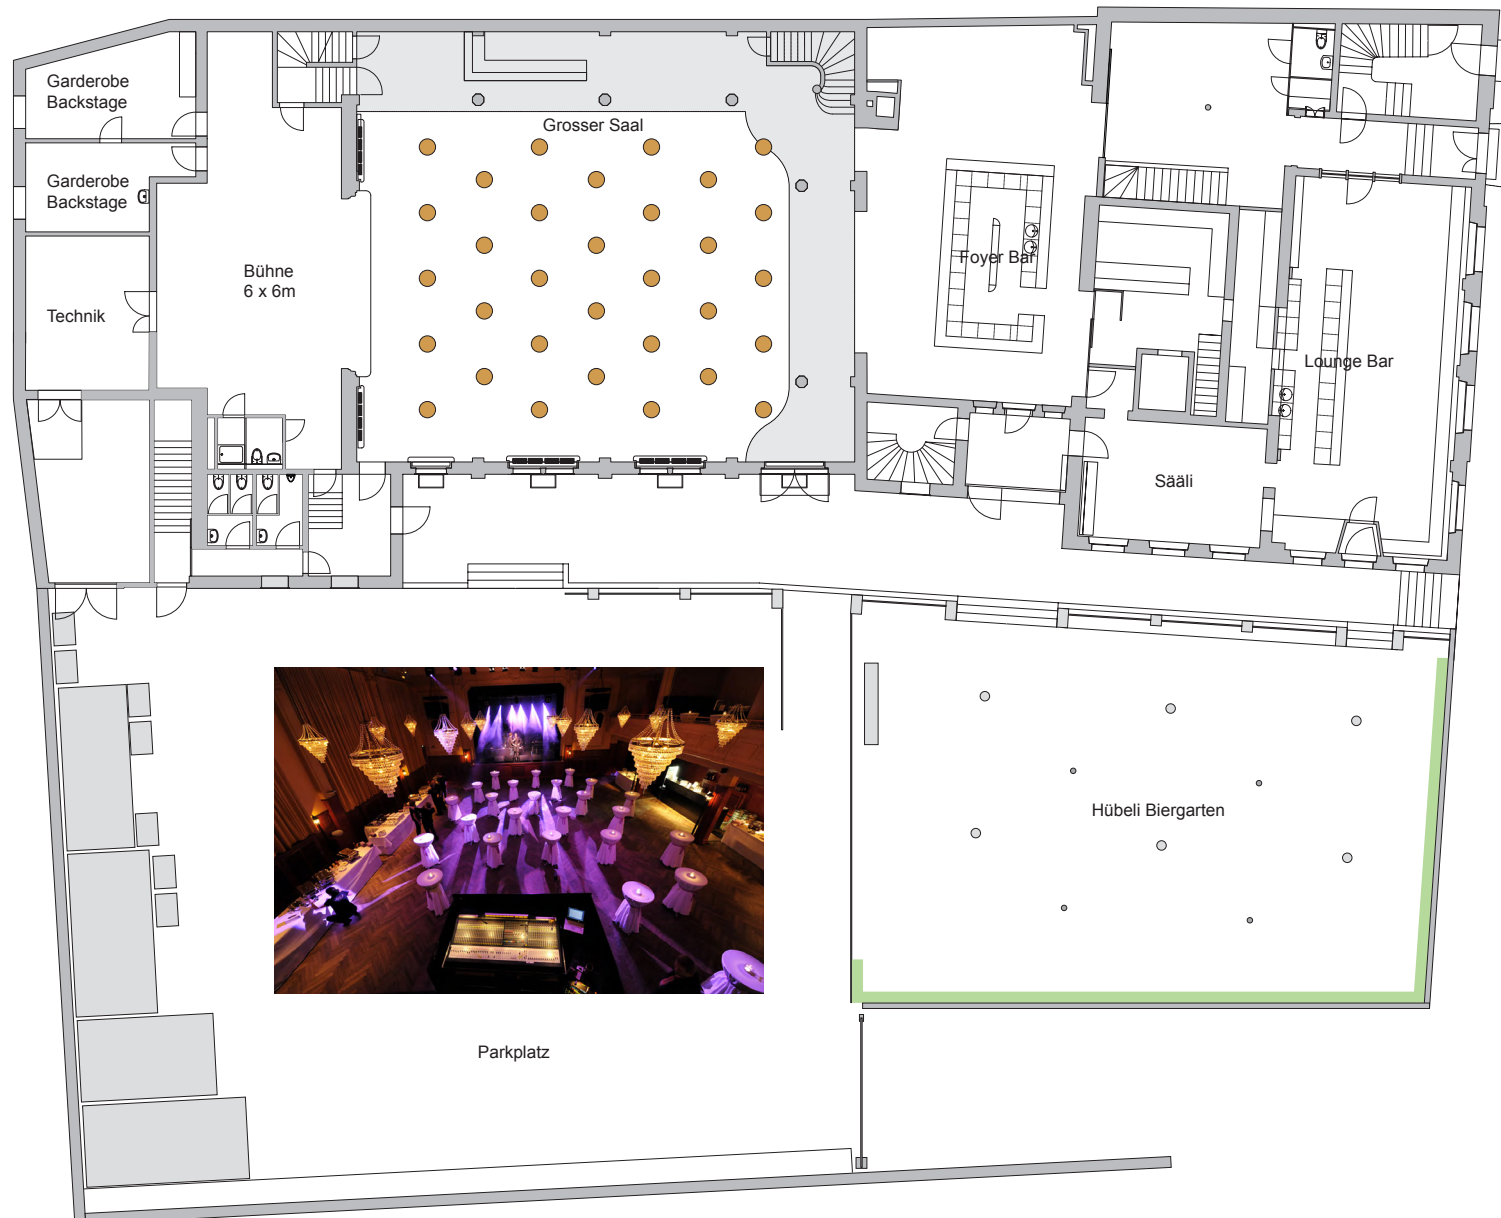

BIERHÜBELI

Massangaben

Bestuhlung
Bankettische lang

Maximale Kapazität
25 Tische à 8 Stühle = 200 Sitzplätze

Bestuhlung
Bankettische rund

Maximale Kapazität
13 Tische à 10 Stühle = 130 Sitzplätze

Bestuhlung
Stehische rund

Maximale Kapazität
650 Personen

BIERHÜBELI

BIERHÜBELI

Bestuhlung in der Lounge
Bankettische lang

Maximale Kapazität
8 Tische à 8 Stühle = 64 Personen