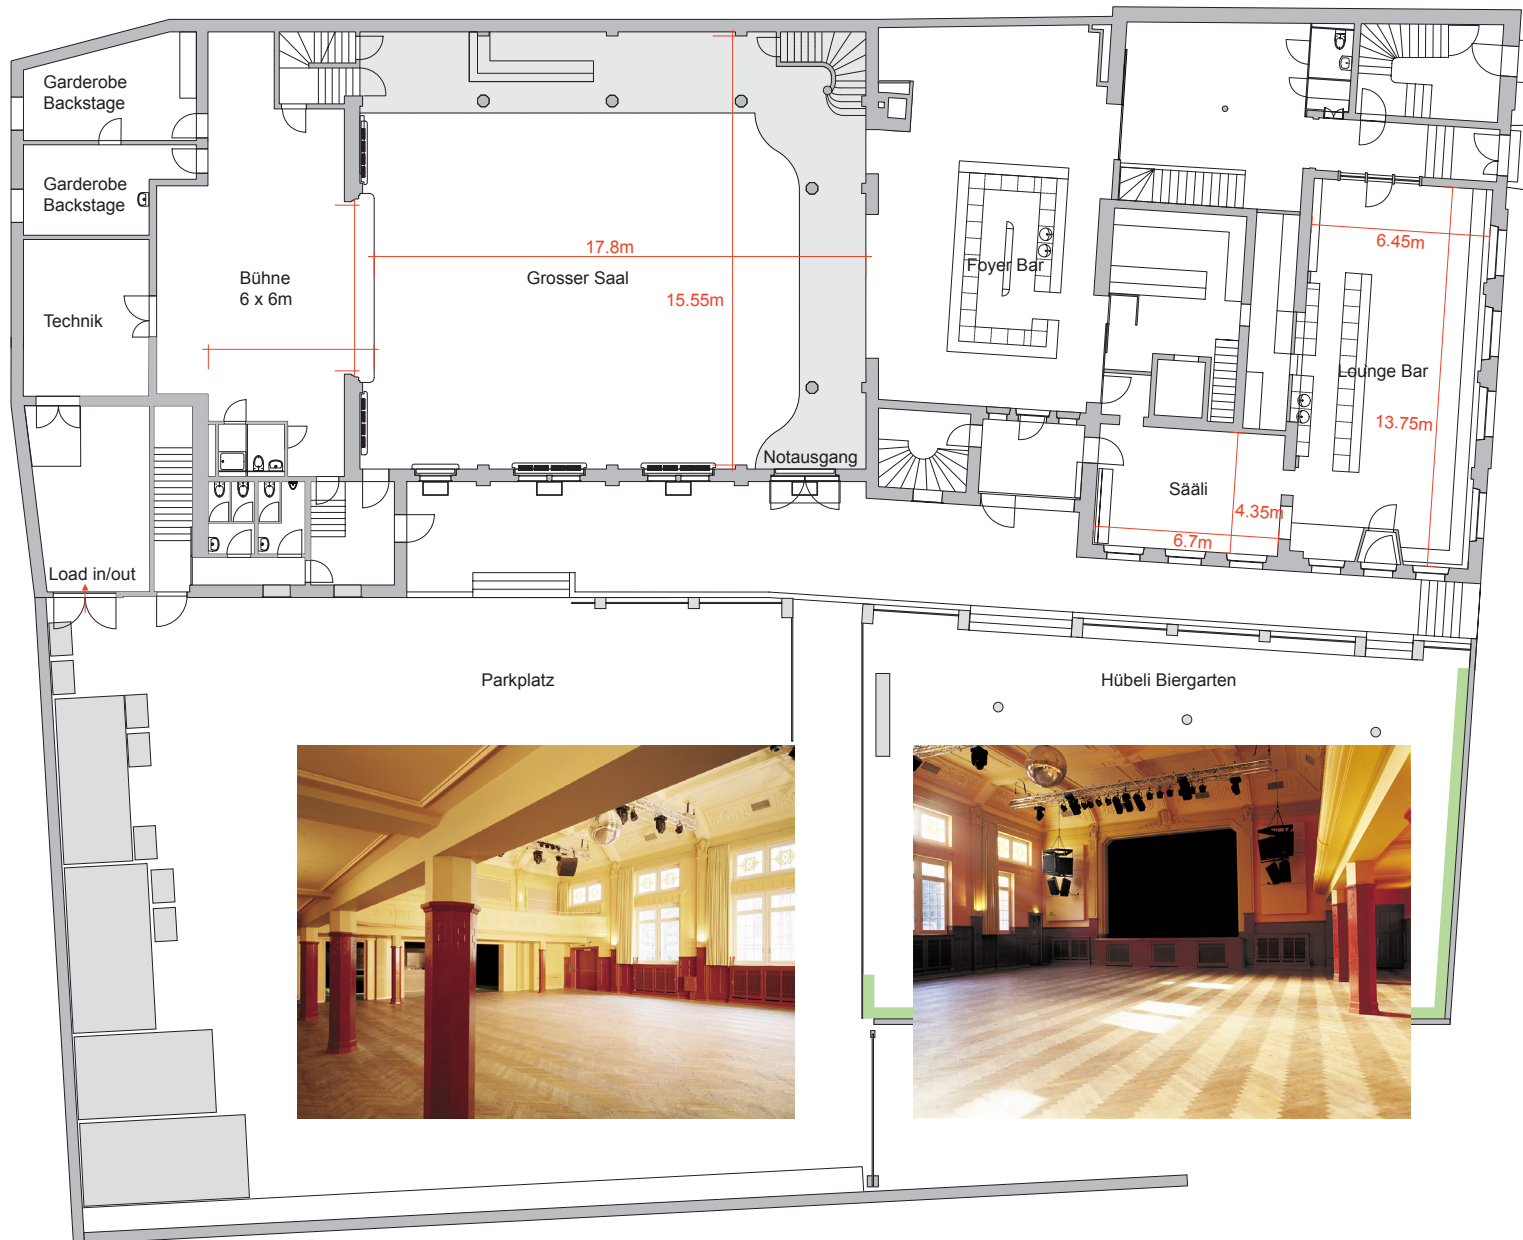

BIERHÜBELI

Massangaben

Bestuhlung
Bankettische lang

Maximale Kapazität
25 Tische à 8 Stühle = 200 Sitzplätze

Bestuhlung
Bankettische rund

Maximale Kapazität
13 Tische à 10 Stühle = 130 Sitzplätze

Bestuhlung
Stehische rund

Maximale Kapazität
650 Personen

BIERHÜBELI

BIERHÜBELI

Bestuhlung in der Lounge
Bankettische lang

Maximale Kapazität
8 Tische à 8 Stühle = 64 Personen