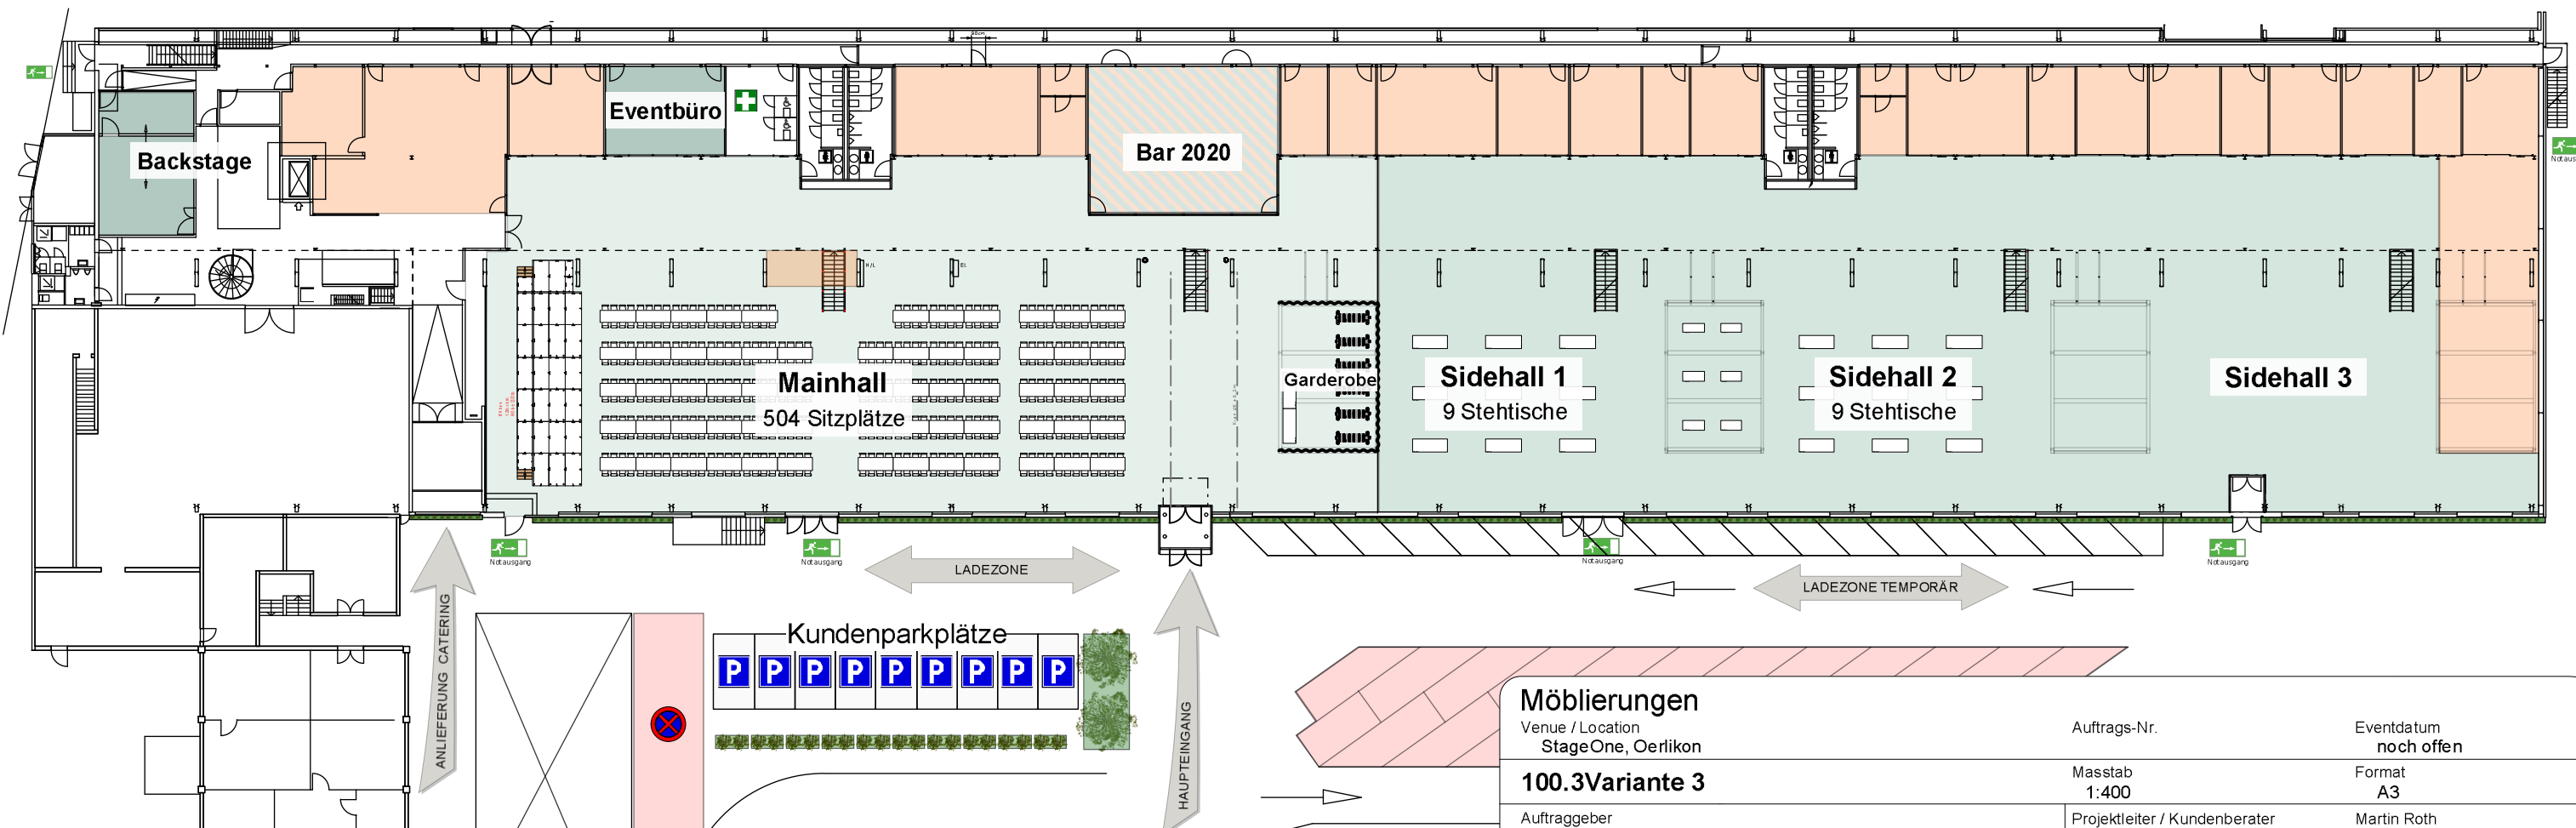

Galerie

Erdgeschoss

Möblierungen

Venue / Location
StageOne, Oerlikon

Auftrags-Nr.

Eventdatum
noch offen

100.3Variante 3

Masstab
1:400