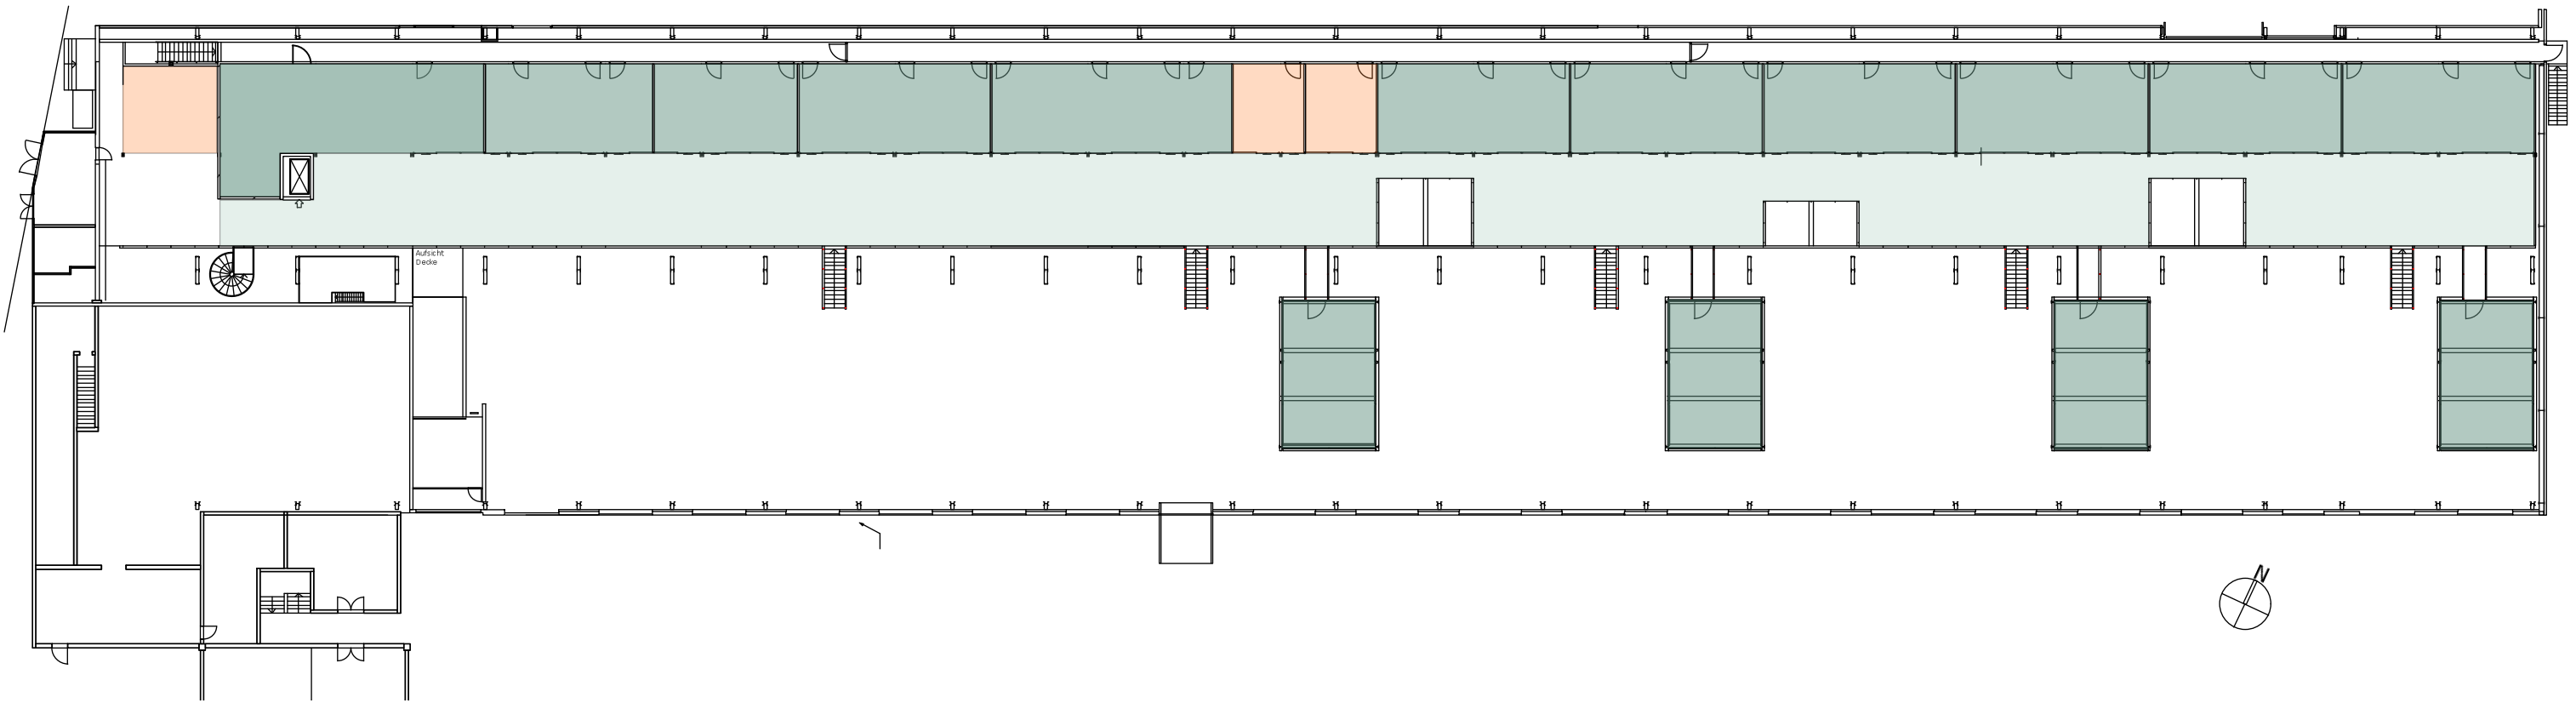

Galerie

Erdgeschoss

Möblierungen

Venue / Location
StageOne, Oerlikon

Auftrags-Nr.

Eventdatum
noch offen

100.3Variante 3

Masstab
1:400