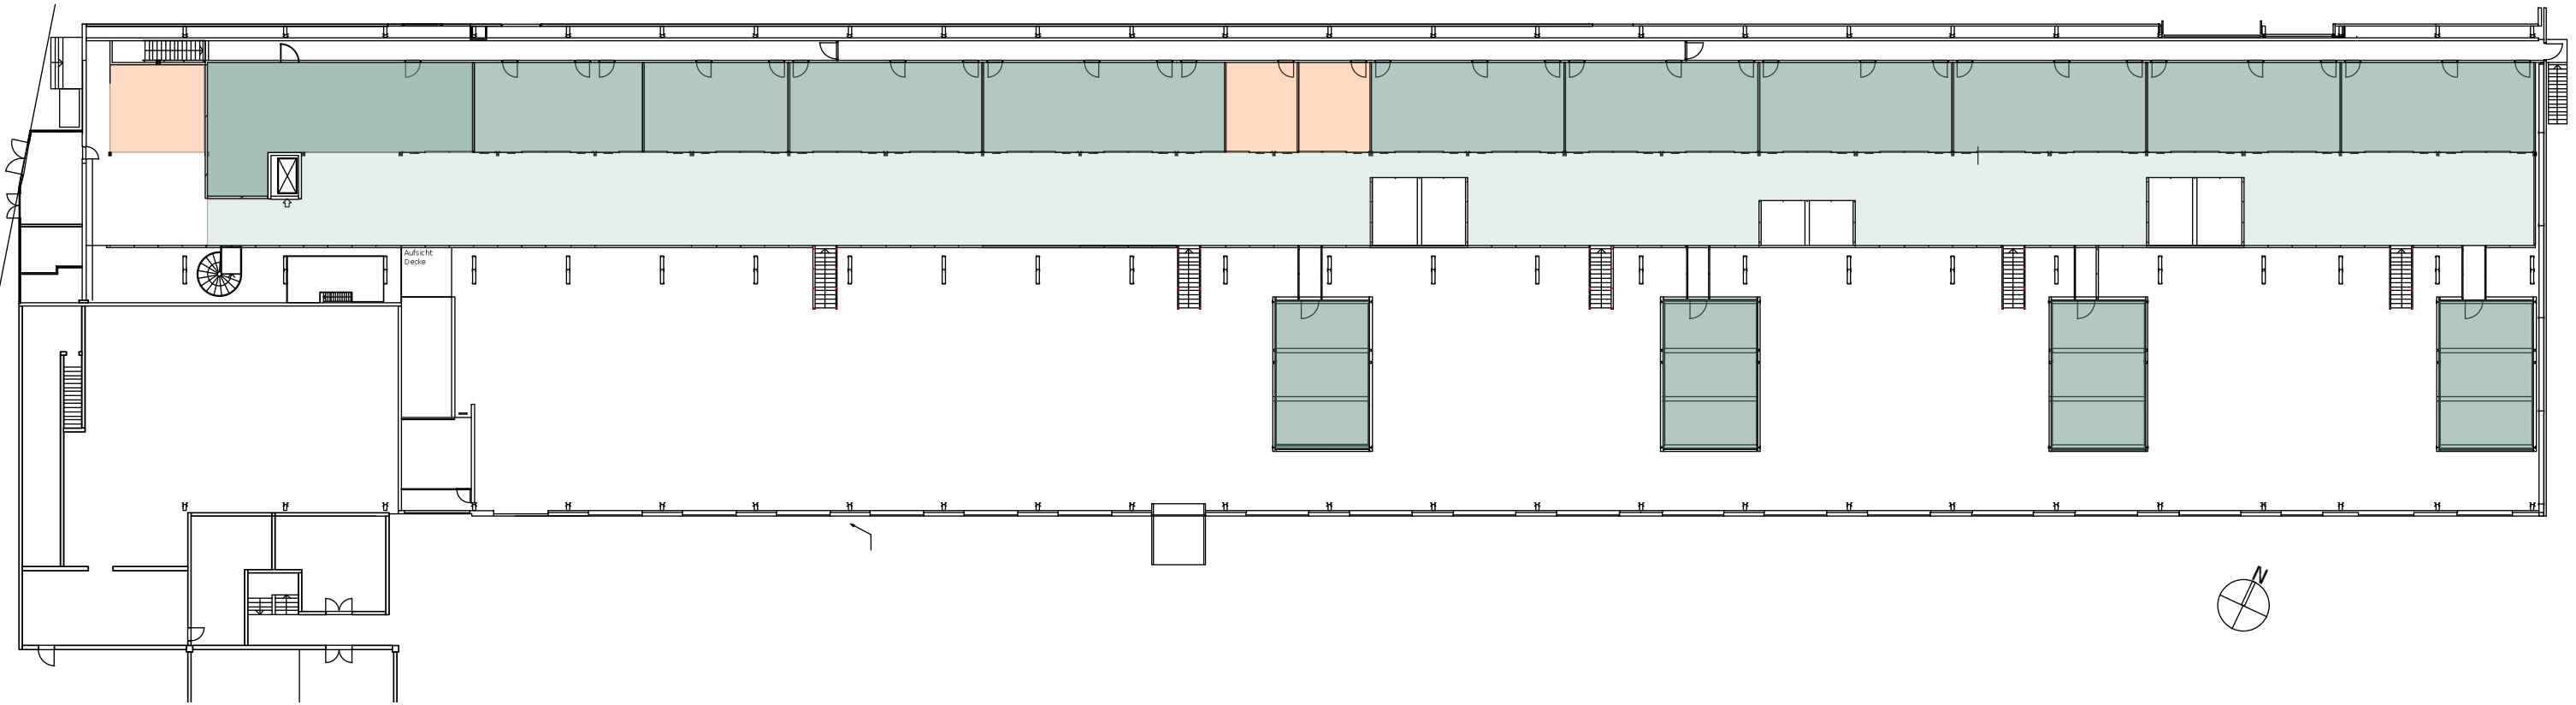

Galerie

Erdgeschoss

Möblierungen		Auftrags-Nr.	Eventdatum noch offen
Venue / Location StageOne, Oerlikon		Masstab 1:400	Format A3
100.4Variante 4		Projektleiter / Kundenberater	Martin Roth
Auftraggeber	Datum gez. 20.08.2019	Gezeichnet MRo	Index V3.1
smARTEC VERANSTALTUNGSTECHNIK		Wässermattstrasse 7 CH-5000 Aarau	Tel. +41 62 888 19 19 Fax +41 62 888 19 18
smARTEC Veranstaltungstechnik AG		www.smARTEC.com info@smARTEC.com	