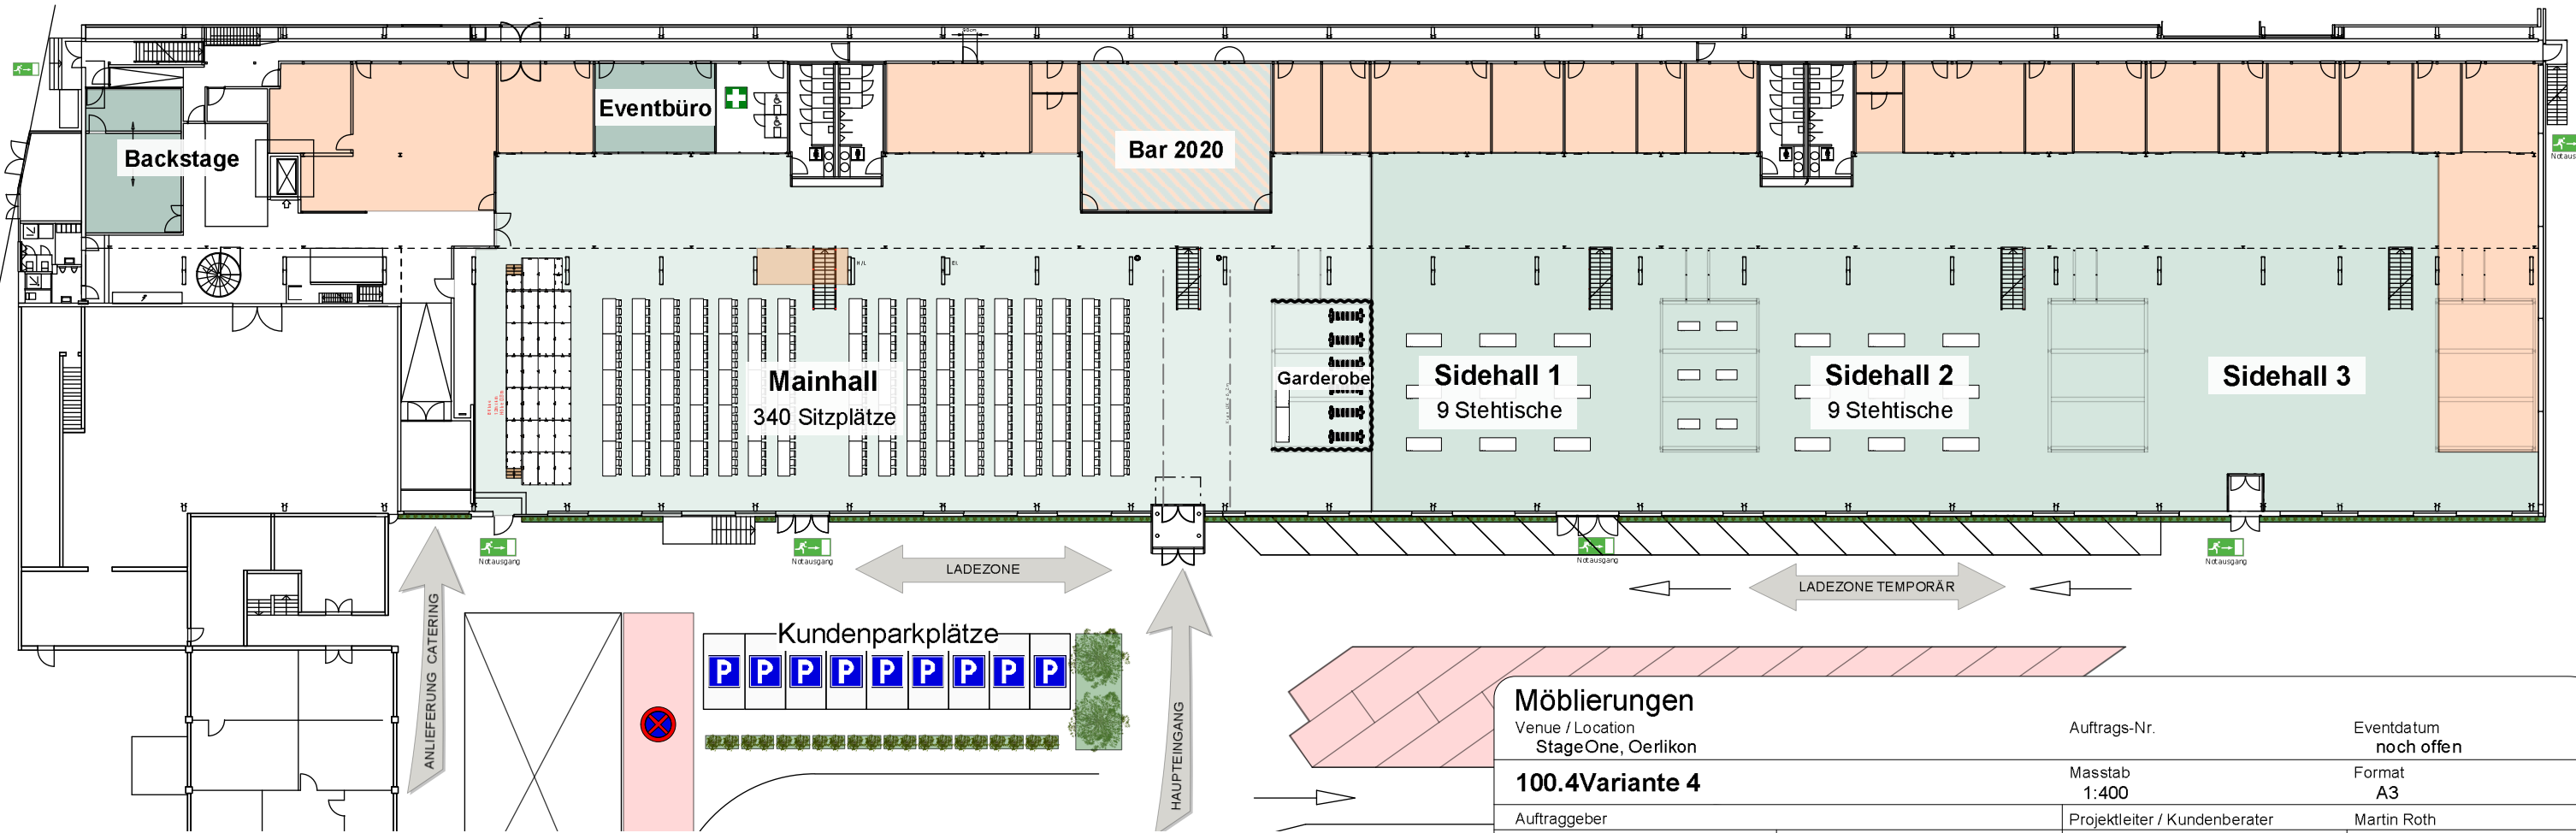

Galerie

Erdgeschoss

Möblierungen		Auftrags-Nr.	Eventdatum noch offen
Venue / Location StageOne, Oerlikon		Masstab 1:400	Format A3
100.4Variante 4		Projektleiter / Kundenberater	Martin Roth
Auftraggeber	Datum gez. 20.08.2019	Gezeichnet MRo	Index V3.1
smARTEC VERANSTALTUNGSTECHNIK		Wässermattstrasse 7 CH-5000 Aarau	Tel. +41 62 888 19 19 Fax +41 62 888 19 18
smARTEC Veranstaltungstechnik AG		www.smARTEC.com info@smARTEC.com	