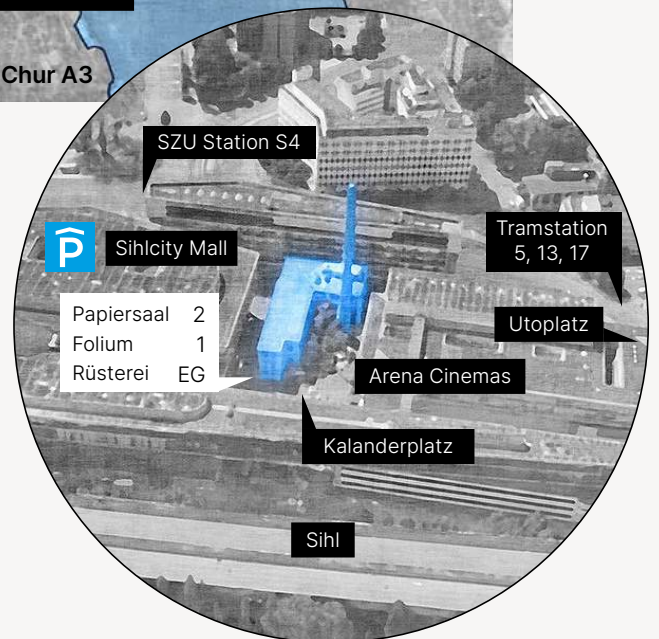

Interessiert?

Unser Sales-Team ist für jede Art von Anspruch durch seine langjährige Erfahrung und seine kreative Kompetenz geschult.

Bei einer Besichtigung unserer Räumlichkeiten und einem Austausch an unserer Bar können wir Ihren Anlass gemeinsam auf den Punkt bringen und planen. Kontaktieren Sie uns für einen Termin. Wir freuen uns auf Sie.

Prägebüro GmbH
Kalandersplatz 6 | Sihlcity
8045 Zürich
Telefon +41 44 201 18 88
info@praegebuero.ch
www.folium.ch
www.papiersaal-vermietungen.ch

PAPIERSAAL Loc.