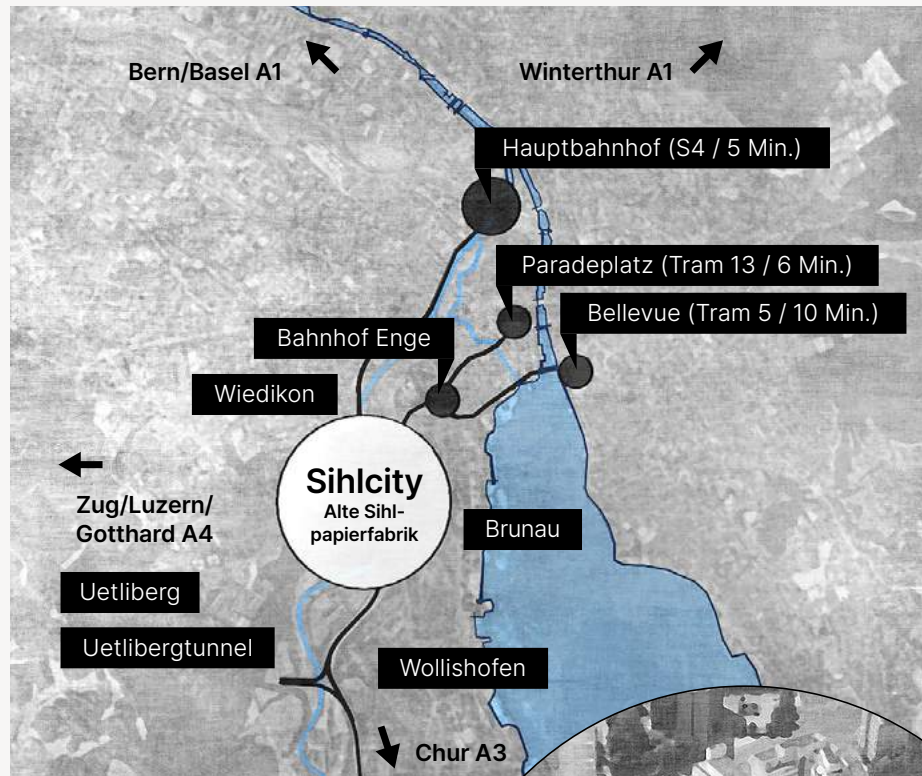

Interessiert?

Unser Sales-Team ist für jede Art von Anspruch durch seine langjährige Erfahrung und seine kreative Kompetenz geschult.

Bei einer Besichtigung unserer Räumlichkeiten und einem Austausch an unserer Bar können wir Ihren Anlass gemeinsam auf den Punkt bringen und planen. Kontaktieren Sie uns für einen Termin. Wir freuen uns auf Sie.

Prägebüro GmbH
Kalandersplatz 6 | Sihlcity
8045 Zürich
Telefon +41 44 201 18 88
info@praegebuero.ch
www.folium.ch
www.papiersaal-vermietungen.ch

PAPIERSAAL Loc.